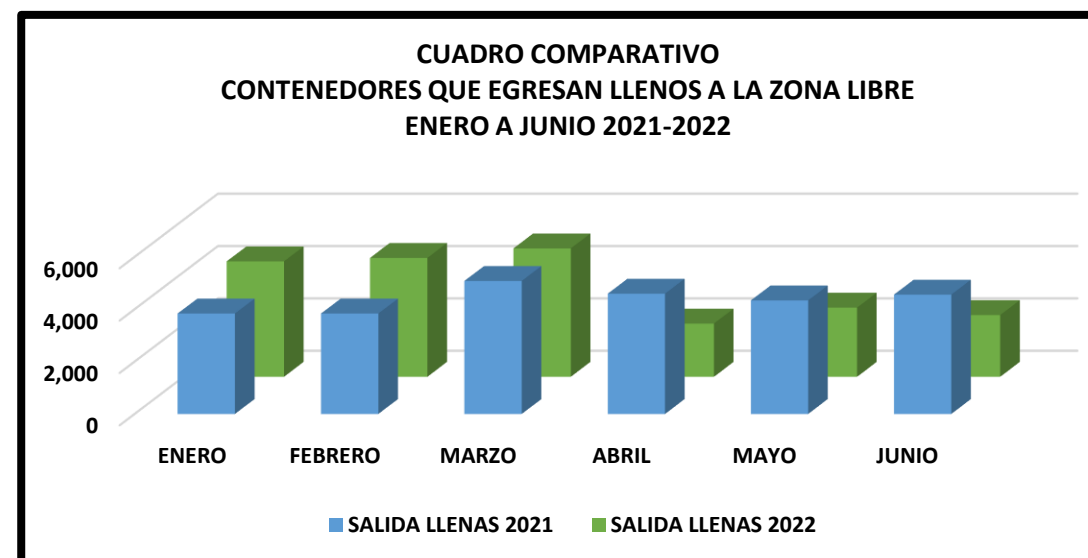

CUADRO COMPARATIVO CONTENEDORES QUE INGRESAN LLENOS A LA ZONA LIBRE ENERO A JUNIO 2021-2022		
MES/DETALLE	ENTRADAS LLENAS	
	2021	2022
TOTAL.....	30,928	25,881
ENERO	5,051	6,229
FEBRERO	5,051	5,261
MARZO	5,561	5,175
ABRIL	4,483	2,929
MAYO	5,048	3,408
JUNIO	5,734	2,879

NOTA: Estos datos son obtenidos mensualmente de los Verificadores de Carga y presentados semestralmente.

CUADRO COMPARATIVO ENTRADAS Y SALIDAS DE CONTENEDORES VACIOS ENERO A JUNIO 2021-2022		
MES/DETALLE	SALIDA LLENAS	
	2021	2022
TOTAL.....	26,246	20,884
ENERO	3,836	4,407
FEBRERO	3,836	4,541
MARZO	5,081	4,904
ABRIL	4,596	2,033
MAYO	4,338	2,642
JUNIO	4,559	2,357