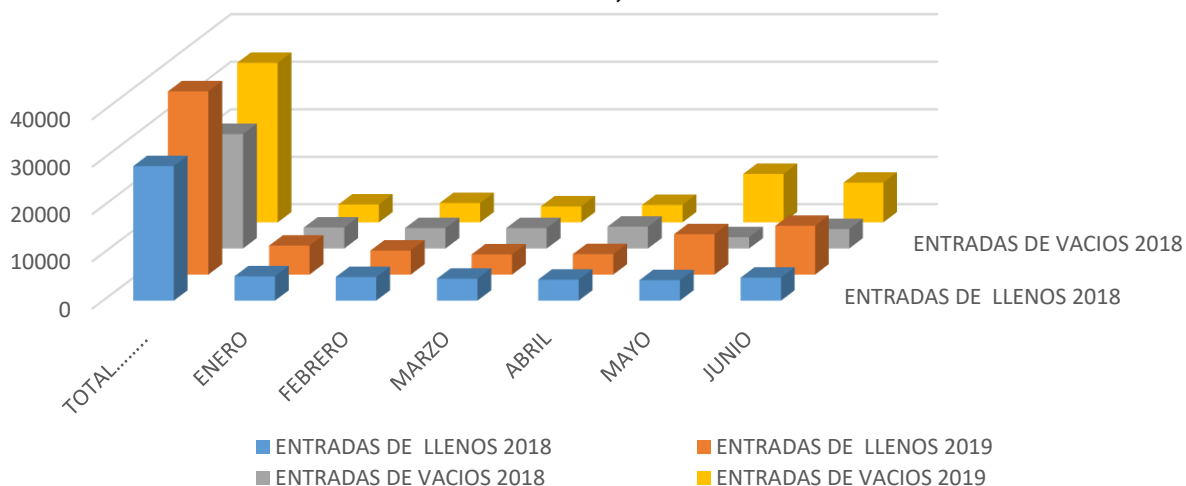

**CUADRO REGISTRO COMPARATIVO
DE CONTENEDORES QUE INGRESAN A LA ZONA LIBRE DE
ENERO - JUNIO, AÑOS 2018 - 2019**

MES/DETALLE	ENTRADAS DE LLENOS		ENTRADAS DE VACIOS	
	2018	2019	2018	2019
TOTAL.....	28,457	38,655	24,160	33,608
ENERO	5,164	6,131	4,427	3,778
FEBRERO	4,998	5,074	4,312	4,082
MARZO	4,650	4,279	4,314	3,389
ABRIL	4,446	4,319	4,609	3,695
MAYO	4,329	8,544	2,391	10,266
JUNIO	4,870	10,308	4,107	8,398

NOTA: Estos datos son obtenidos mensualmente de los Verificadores de Carga y presentados semestralmente.

**CUADRO DE REGISTRO COMPARATIVO
DE CONTENEDORES QUE INGRESAN A LA ZONA LIBRE
DE ENERO - JUNIO, AÑOS 2018 - 2019**

**CUADRO REGISTRO COMPARATIVO
DE CONTENEDORES QUE EGRESAN DE LA ZONA LIBRE
DE ENERO - JUNIO, AÑOS 2018 - 2019**

MES/DETALLE	SALIDAS DE LLENOS		SALIDAS DE VACIOS	
	2018	2019	2018	2019
TOTAL.....	20,844	22,882	23,802	26,930
ENERO	3,405	2,978	4,626	3,268
FEBRERO	3,536	3,677	3,673	4,579
MARZO	3,753	2,911	3,393	2,158
ABRIL	3,631	4,051	3,447	3,926
MAYO	3,281	5,203	4,280	8,606
JUNIO	3,238	4,062	4,383	4,393