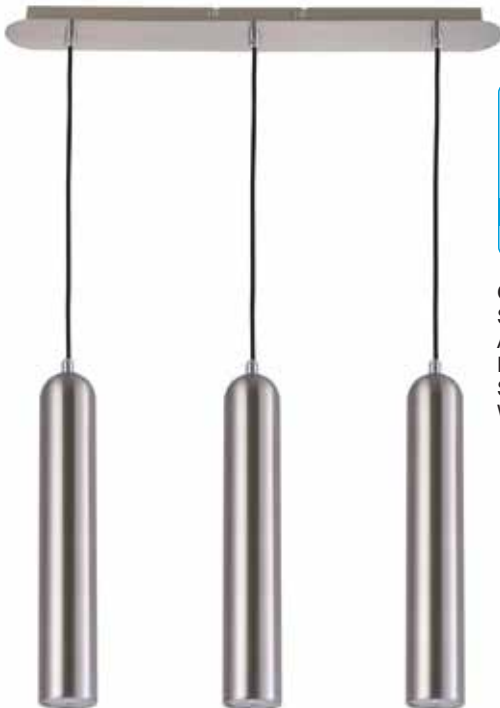

CM0602B-3SC
SATIN CHROME FINISH
ACABADO
EN CROMO SATINADO
SIZE / TAMAÑO (CM)
W57 X E6 X H36.5 - OH158