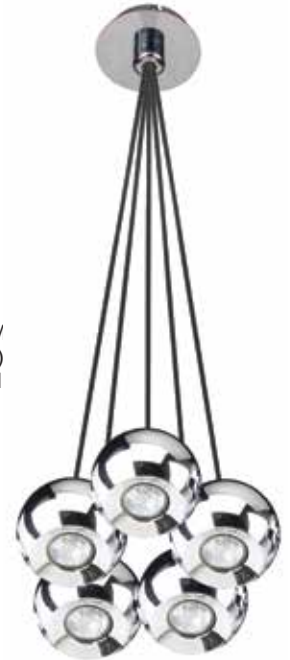

CM0603P-3SC
SATIN CHROME FINISH
ACABADO
EN CROMO SATINADO
SIZE / TAMAÑO (CM):
D25 X H12.1 X OH163.2

CM0603B-4SC
SATIN CHROME FINISH /ACABADO
EN CROMO SATINADO
SIZE / TAMAÑO (CM): W77 X E9 X H12.1 X H133.6
4 X GU10 - NO INCLUYE BOMBILLA

CM0603P-5SC
SATIN CHROME FINISH
ACABADO
EN CROMO SATINADO
SIZE / TAMAÑO (CM):
D33 X H12.1 X OH213.2

110 V
~
220 V

CM0606P-1CH
CHROME FINISH
ACABADO EN CROMO
SIZE / TAMAÑO (CM):
D13 X H11.4 X OH135.2

CM0606B-2CH
CHROME FINISH
ACABADO EN CROMO
SIZE / TAMAÑO (CM):
W35 X E13 X H11.4 X OH135.2

CM0606B-3CH
CHROME FINISH
ACABADO EN CROMO
SIZE / TAMAÑO (CM):
W57 X E13 X H11.4 X OH135.2

CM0606B-4CH
CHROME FINISH
ACABADO EN CROMO
SIZE / TAMAÑO (CM):
W79 X E13 X H11.4 X OH

CM0606P-3CH
CHROME FINISH
ACABADO EN CROMO
SIZE / TAMAÑO (CM):
D22.5 X H11.4 X OH1