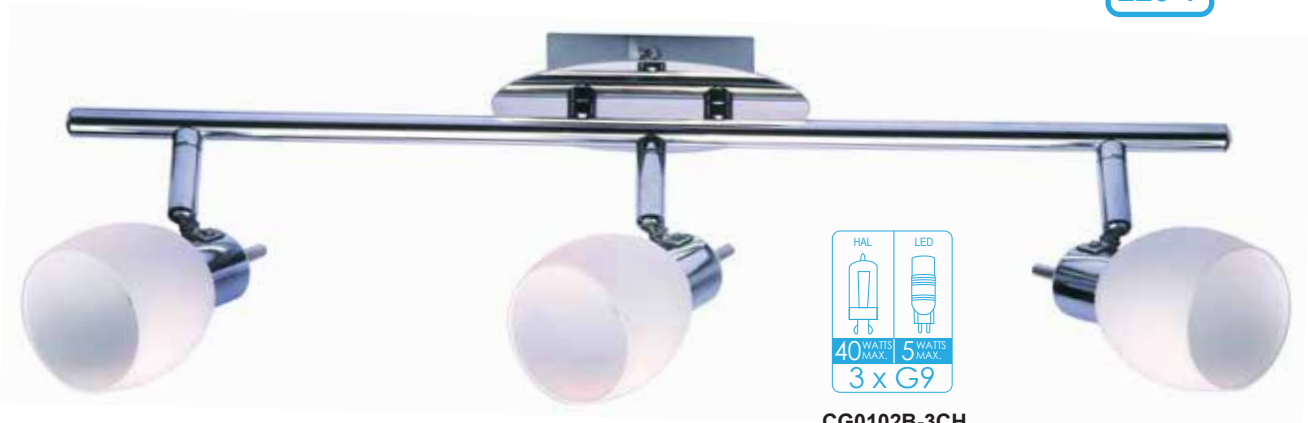

**CG0102B-2CH**  
 CHROME FINISH  
 ACABADO EN CROMO  
 SIZE / TAMAÑO (CM):  
 E29 X W7.5 X H14.5

110 V  
 ~  
 220 V

**CG0102B-3CH**  
 CHROME FINISH  
 ACABADO EN CROMO  
 SIZE / TAMAÑO (CM):  
 E49 X W7.5 X H14.5