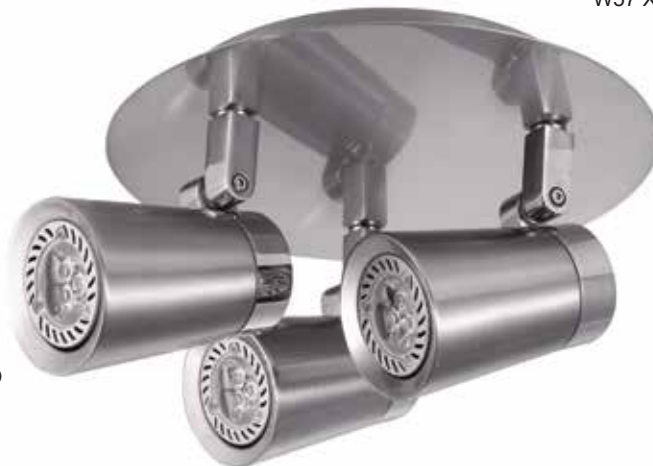

CG0500B-3MSC
SATIN CHROME FINISH
ACABADO EN CROMO SATINADO
SIZE / TAMAÑO (CM)
W57 X E6.95 X H12

CG0500C-3SC
SATIN CHROME FINISH
ACABADO EN CROMO SATINADO
SIZE / TAMAÑO (CM): D25 X H13