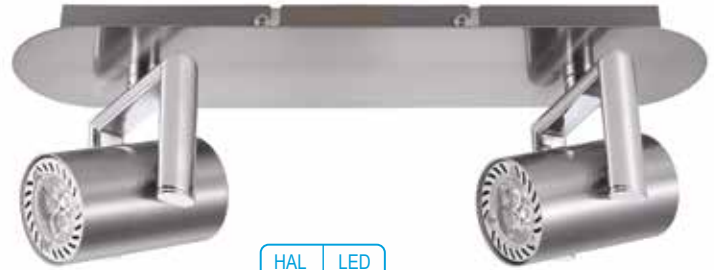

**CG0502-1SC**  
 SATIN CHROME FINISH  
 ACABADO EN CROMO SATINADO  
 SIZE / TAMAÑO (CM)  
 DIA10 X H12.1

110 V  
 ~  
 220 V

**CG0502B-2SC**  
 SATIN CHROME FINISH  
 ACABADO EN CROMO SATINADO  
 SIZE / TAMAÑO (CM)  
 W35 X E8 X H12.1