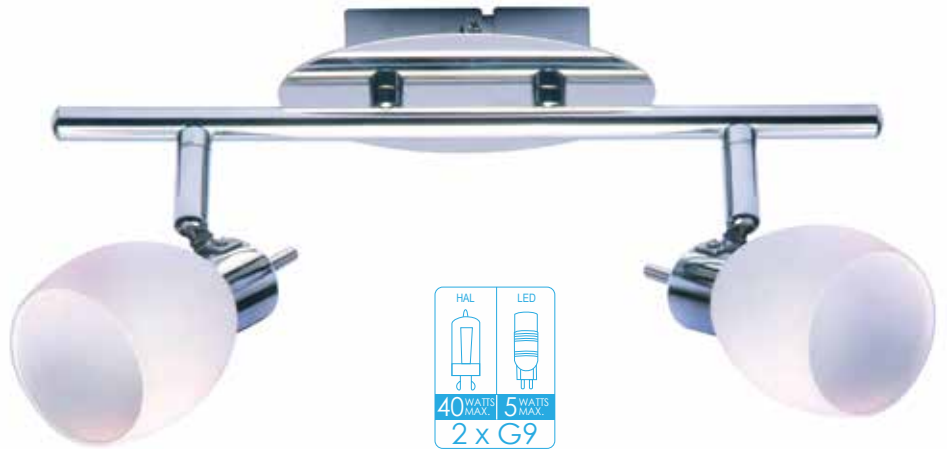

CG0102B-2CH
CHROME FINISH
ACABADO EN CROMO
SIZE / TAMAÑO (CM):
E29 X W7.5 X H14.5

110 V
~
220 V