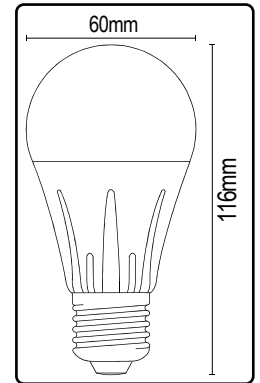

### CL-LED-0001

**TYPE** LED  
**SOCKET** E26  
**WATTS** 10W  
**VOLTAGE** 100~240V  
**CRI** >80  
**LUMENS** UP TO 840  
**SIZE (CM)** 6 X 11.6  
**EMPAQUE** BLISTER

**10 WATTS** REPLACE 50W BULB

**E26**

### CL-LED-0002

**TYPE** LED  
**SOCKET** E26  
**WATTS** 6W  
**VOLTAGE** 100~240V  
**CRI** >80  
**LUMENS** UP TO 500  
**SIZE (CM)** 6 X 11.2  
**EMPAQUE** BLISTER

**6 WATTS** REPLACE 35W BULB

**E26**

### CL-LED-0003

**TYPE** LED  
**SOCKET** E26  
**WATTS** 6W  
**VOLTAGE** 100~240V  
**CRI** >70  
**LUMENS** UP TO 500  
**SIZE (CM)** 6 X 9.5  
**EMPAQUE** BLISTER

**6 WATTS** REPLACE 35W BULB

**E26**

### CL-LED-0004

LED

**TYPE** LED  
**SOCKET** E26  
**WATTS** 6W  
**VOLTAGE** 100~110V  
**CRI** >80  
**LUMENS** UP TO 300  
**SIZE (CM)** 6 X 11.6  
**EMPAQUE** COLOR BOX

**6 WATTS** REPLACE 35W BULB

**E26**