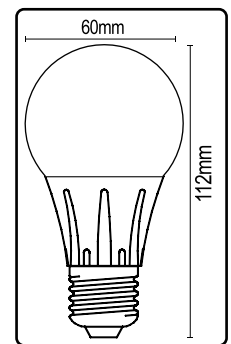

### CL-LED-0001

**TYPE** LED  
**SOCKET** E26  
**WATTS** 10W  
**VOLTAGE** 100~240V  
**CRI** >80  
**LUMENS** UP TO 840  
**SIZE (CM)** 6 X 11.6  
**EMPAQUE** BLISTER

**10 WATTS** REPLACE 50W BULB

**E26**

### CL-LED-0002

**TYPE** LED  
**SOCKET** E26  
**WATTS** 6W  
**VOLTAGE** 100~240V  
**CRI** >80  
**LUMENS** UP TO 500  
**SIZE (CM)** 6 X 11.2  
**EMPAQUE** BLISTER

**6 WATTS** REPLACE 35W BULB

**E26**

### CL-LED-0003

**TYPE** LED  
**SOCKET** E26  
**WATTS** 6W  
**VOLTAGE** 100~240V  
**CRI** >70  
**LUMENS** UP TO 500  
**SIZE (CM)** 6 X 9.5  
**EMPAQUE** BLISTER

**6 WATTS** REPLACE 35W BULB

**E26**

### CL-LED-0004

LED

**TYPE** LED  
**SOCKET** E26  
**WATTS** 6W  
**VOLTAGE** 100~110V  
**CRI** >80  
**LUMENS** UP TO 300  
**SIZE (CM)** 6 X 11.6  
**EMPAQUE** COLOR BOX

**6 WATTS** REPLACE 35W BULB

**E26**