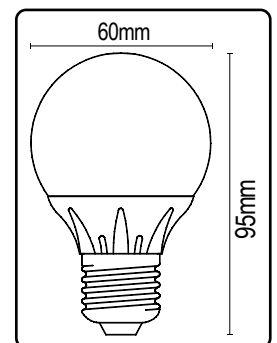

### CL-LED-0001

**TYPE** LED  
**SOCKET** E26  
**WATTS** 10W  
**VOLTAGE** 100~240V  
**CRI** >80  
**LUMENS** UP TO 840  
**SIZE (CM)** 6 X 11.6  
**EMPAQUE** BLISTER

**10 WATTS** REPLACE 50W BULB

**E26**

### CL-LED-0002

**TYPE** LED  
**SOCKET** E26  
**WATTS** 6W  
**VOLTAGE** 100~240V  
**CRI** >80  
**LUMENS** UP TO 500  
**SIZE (CM)** 6 X 11.2  
**EMPAQUE** BLISTER

**6 WATTS** REPLACE 35W BULB

**E26**

### CL-LED-0003

**TYPE** LED  
**SOCKET** E26  
**WATTS** 6W  
**VOLTAGE** 100~240V  
**CRI** >70  
**LUMENS** UP TO 500  
**SIZE (CM)** 6 X 9.5  
**EMPAQUE** BLISTER

**6 WATTS** REPLACE 35W BULB

**E26**

### CL-LED-0004

LED

**TYPE** LED  
**SOCKET** E26  
**WATTS** 6W  
**VOLTAGE** 100~110V  
**CRI** >80  
**LUMENS** UP TO 300  
**SIZE (CM)** 6 X 11.6  
**EMPAQUE** COLOR BOX

**6 WATTS** REPLACE 35W BULB

**E26**