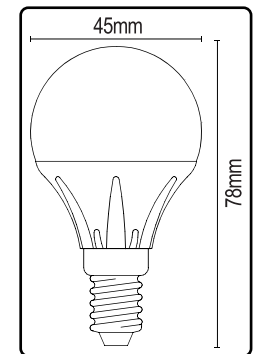

### CL-LED-0004

LED

**TYPE** LED  
**SOCKET** E26  
**WATTS** 6W  
**VOLTAGE** 100~110V  
**CRI** >80  
**LUMENS** UP TO 300  
**SIZE (CM)** 6 X 11.6  
**EMPAQUE** COLOR BOX

**6 WATTS** REPLACE 35W BULB

**E26**

### CL-LED-0005

LED

**TYPE** LED  
**SOCKET** E14  
**WATTS** 5W  
**VOLTAGE** 100~240V  
**CRI** >80  
**LUMENS** UP TO 440  
**SIZE (CM)** 4.5X 7.8  
**EMPAQUE** BLISTER

**5 WATTS** REPLACE 30W BULB

**E14**