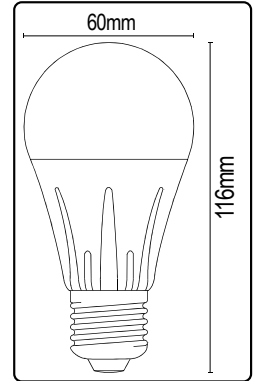

### CL-LED-0001

**TYPE** LED  
**SOCKET** E26  
**WATTS** 10W  
**VOLTAGE** 100~240V  
**CRI** >80  
**LUMENS** UP TO 840  
**SIZE (CM)** 6 X 11.6  
**EMPAQUE** BLISTER

**10 WATTS** REPLACE 50W BULB

**E26**

### CL-LED-0003

**TYPE** LED  
**SOCKET** E26  
**WATTS** 6W  
**VOLTAGE** 100~240V  
**CRI** >70  
**LUMENS** UP TO 500  
**SIZE (CM)** 6 X 9.5  
**EMPAQUE** BLISTER

**6 WATTS** REPLACE 35W BULB

**E26**

### CL-LED-0004

LED

**TYPE** LED  
**SOCKET** E26  
**WATTS** 6W  
**VOLTAGE** 100~110V  
**CRI** >80  
**LUMENS** UP TO 300  
**SIZE (CM)** 6 X 11.6  
**EMPAQUE** COLOR BOX

**6 WATTS** REPLACE 35W BULB

**E26**

### CL-LED-0005

LED

**TYPE** LED  
**SOCKET** E14  
**WATTS** 5W  
**VOLTAGE** 100~240V  
**CRI** >80  
**LUMENS** UP TO 440  
**SIZE (CM)** 4.5X 7.8  
**EMPAQUE** BLISTER

**5 WATTS** REPLACE 30W BULB

**E14**