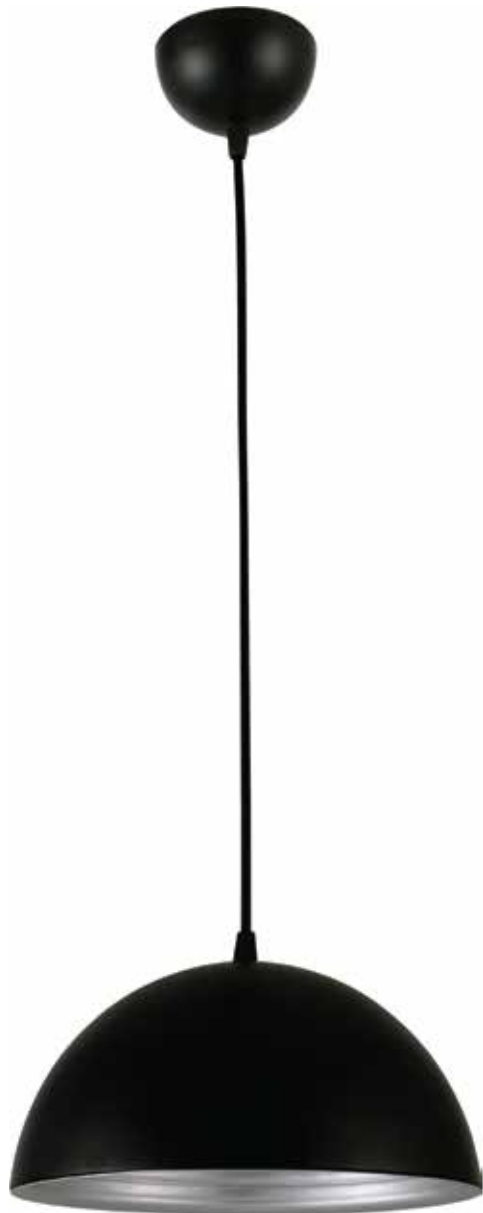

CM0201HS-1BK

MATT BLACK FINISH / ACABADO EN NEGRO MATE

110V
220V