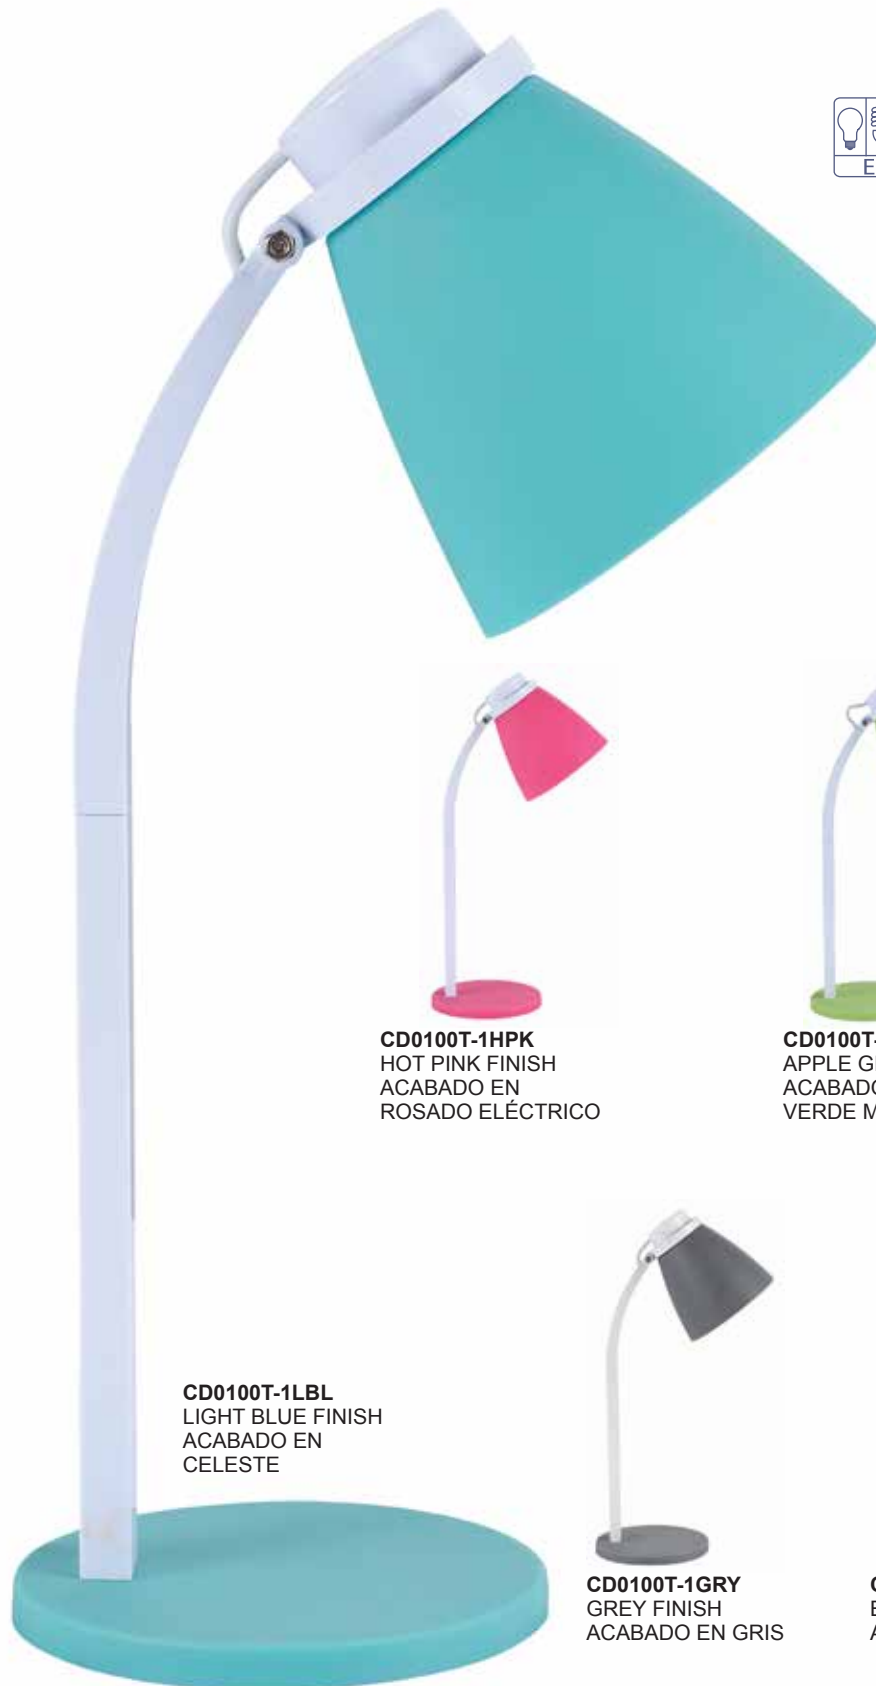

CD0100T-1LBL
LIGHT BLUE FINISH
ACABADO EN
CELESTE

DESK LAMP / LAMPARA DE ESCRITORIO

SIZE / TAMAÑO (CM): L10 X W10 X H33

DESK / ESCRITORIO

110V
220V