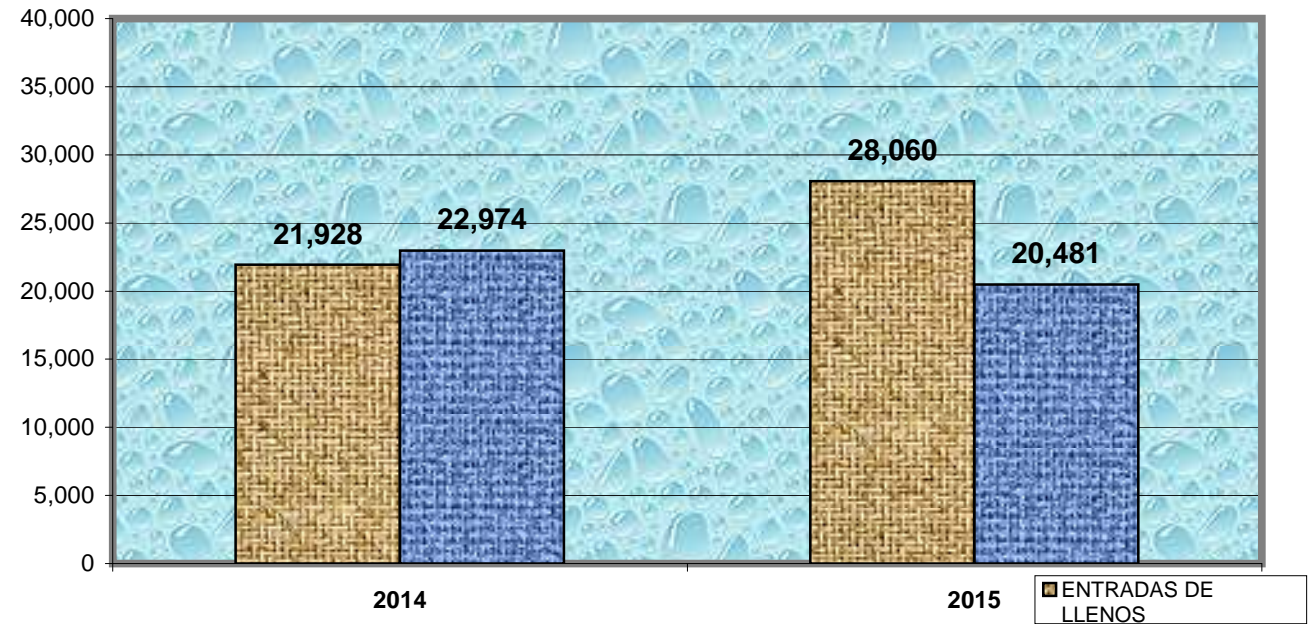

**CUADRO REGISTRO COMPARATIVO
DE CONTENEDORES QUE INGRESAN A LA ZONA LIBRE
DE JULIO - DICIEMBRE, AÑOS 2014 - 2015**

MES/DETALLE	ENTRADAS DE LLENOS		ENTRADAS DE VACIOS	
	2014	2015	2014	2015
TOTAL.....	21,928	28,060	22,974	20,481
JULIO	3,594	4,718	2,911	3,385
AGOSTO	2,820	3,834	4,187	3,206
SEPTIEMBRE	3,315	8,602	3,263	3,402
OCTUBRE	3,959	3,174	3,637	2,648
NOVIEMBRE	4,058	4,074	5,264	3,329
DICIEMBRE	4,182	3,658	3,712	4,511

NOTA: Estos datos son obtenidos mensualmente de los Verificadores de Carga y presentados semestralmente.

**CUADRO REGISTRO COMPARATIVO
DE CONTENEDORES QUE INGRESAN DE LA ZONA LIBRE
DE JULIO - DICIEMBRE AÑOS 2014 - 2015**

**CUADRO REGISTRO COMPARATIVO
DE CONTENEDORES QUE EGRESAN DE LA ZONA LIBRE
DE JULIO - DICIEMBRE, AÑOS 2014 - 2015**

MES/DETALLE	SALIDAS DE LLENOS		SALIDAS DE VACIOS	
	2014	2015	2014	2015
TOTAL.....	21,367	21,406	23,034	22,406
JULIO	2,563	2,795	3,615	3,920
AGOSTO	4,347	3,073	3,224	3,964
SEPTIEMBRE	3,972	6,053	3,864	4,265
OCTUBRE	3,633	3,646	3,818	3,151
NOVIEMBRE	3,553	2,969	4,505	3,548
DICIEMBRE	3,299	2,870	4,008	3,558