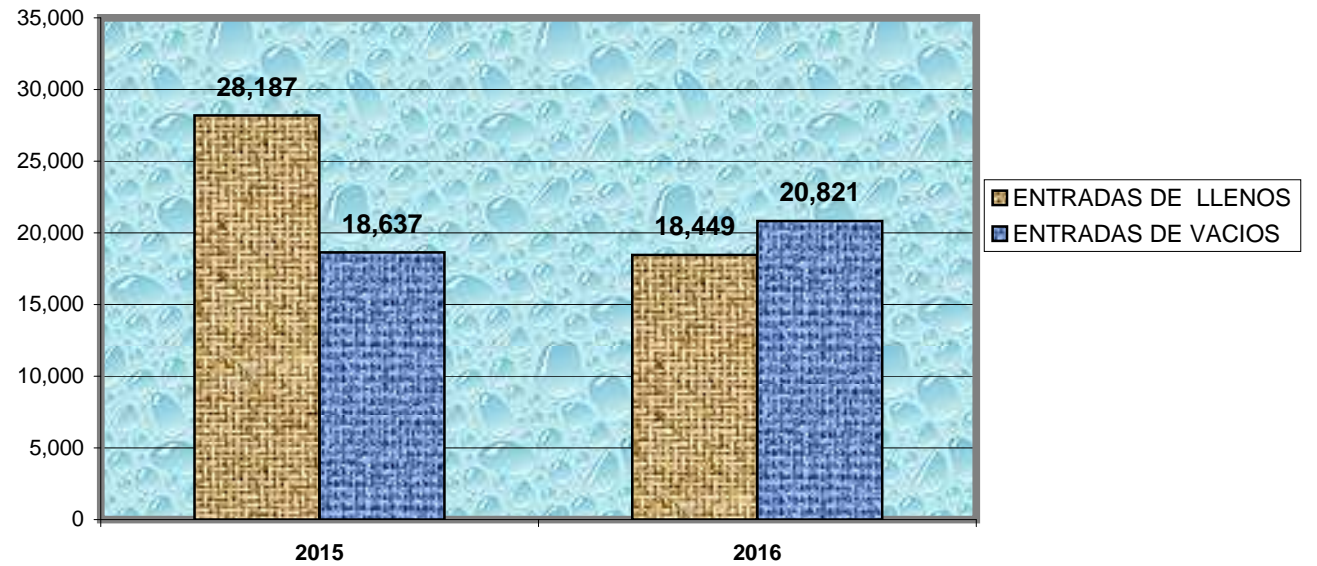

**CUADRO REGISTRO COMPARATIVO  
DE CONTENEDORES QUE INGRESAN A LA ZONA LIBRE  
DE ENERO - JUNIO, AÑOS 2015 - 2016**

MES/DETALLE	ENTRADAS DE LLENOS		ENTRADAS DE VACIOS	
	2015	2016	2015	2016
<b>TOTAL.....</b>	<b>28,187</b>	<b>18,449</b>	<b>18,637</b>	<b>20,821</b>
ENERO	4,718	3,533	3,385	2,552
FEBRERO	3,834	2,856	3,206	2,183
MARZO	8,602	3,350	3,402	2,748
ABRIL	3,174	3,617	2,648	4,157
MAYO	4,074	2,282	3,329	6,261
JUNIO	3,785	2,811	2,667	2,920

NOTA: Estos datos son obtenidos mensualmente de los Verificadores de Carga y presentados semestralmente.

**CUADRO REGISTRO COMPARATIVO  
DE CONTENEDORES QUE INGRESAN DE LA ZONA LIBRE  
DE ENERO - JUNIO, AÑOS 2015 - 2016**

**CUADRO REGISTRO COMPARATIVO  
DE CONTENEDORES QUE EGRESAN DE LA ZONA LIBRE  
DE ENERO - JUNIO, AÑOS 2015 - 2016**

MES/DETALLE	SALIDAS DE LLENOS		SALIDAS DE VACIOS	
	2015	2016	2015	2016
<b>TOTAL.....</b>	<b>21,710</b>	<b>18,627</b>	<b>22,754</b>	<b>19,847</b>
ENERO	2,795	3,159	3,920	3,152
FEBRERO	3,073	3,910	3,964	3,445
MARZO	6,053	3,245	4,265	3,652
ABRIL	3,646	3,630	3,151	3,953
MAYO	2,969	2,581	3,548	2,333
JUNIO	3,174	2,102	3,906	3,312