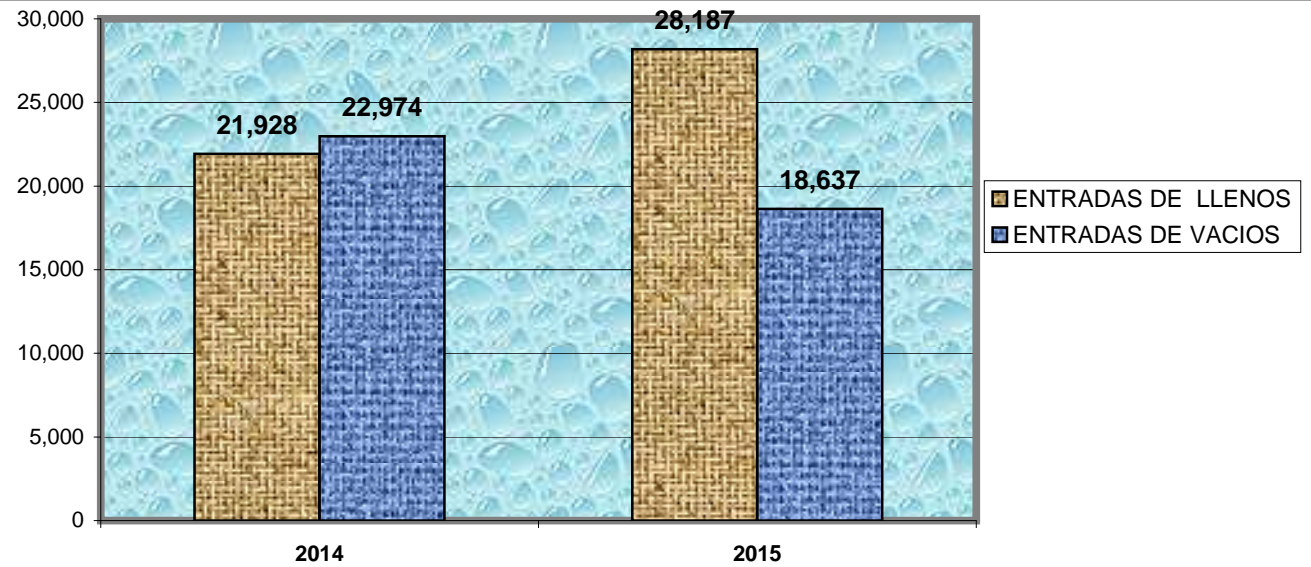

**CUADRO REGISTRO COMPARATIVO
DE CONTENEDORES QUE INGRESAN A LA ZONA LIBRE
DE ENERO - JUNIO, AÑOS 2014 - 2015**

MES/DETALLE	ENTRADAS DE LLENOS		ENTRADAS DE VACIOS	
	2014	2015	2014	2015
TOTAL.....	<u>21,928</u>	<u>28,187</u>	<u>22,974</u>	<u>18,637</u>
ENERO	3,594	4,718	2,911	3,385
FEBRERO	2,820	3,834	4,187	3,206
MARZO	3,315	8,602	3,263	3,402
ABRIL	3,959	3,174	3,637	2,648
MAYO	4,058	4,074	5,264	3,329
JUNIO	4,182	3,785	3,712	2,667

NOTA: Estos datos son obtenidos mensualmente de los Verificadores de Carga y presentados semestralmente.

**CUADRO REGISTRO COMPARATIVO
DE CONTENEDORES QUE INGRESAN DE LA ZONA LIBRE
DE ENERO - JUNIO, AÑOS 2014 - 2015**