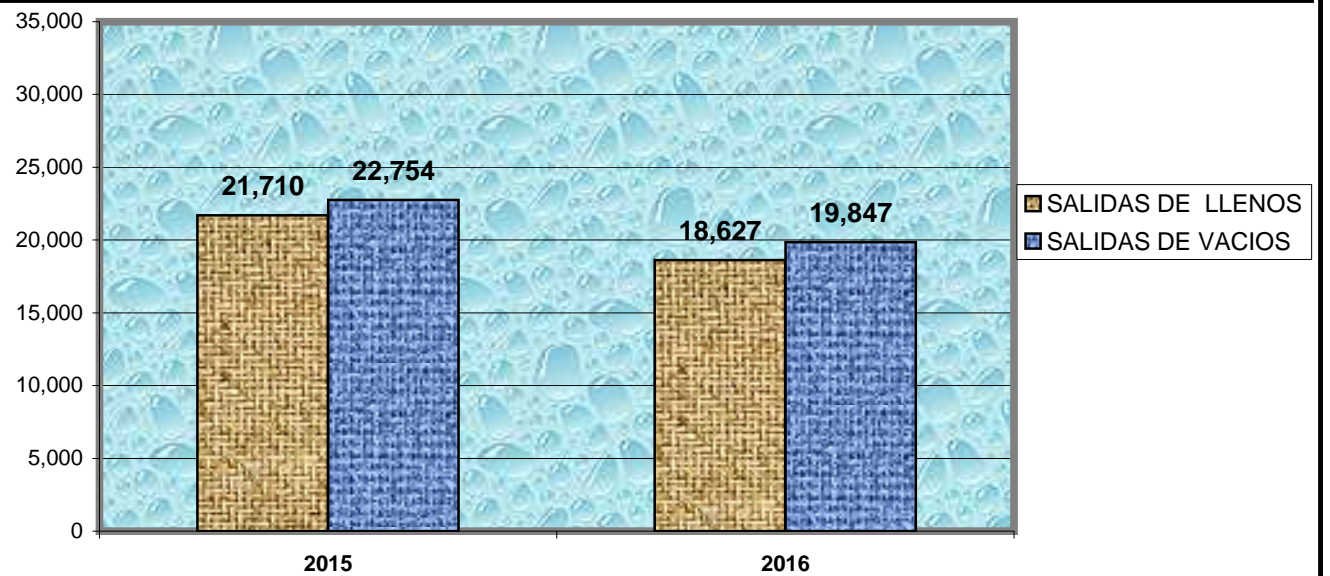

**CUADRO REGISTRO COMPARATIVO
DE CONTENEDORES QUE EGRESAN DE LA ZONA LIBRE
DE ENERO - JUNIO, AÑOS 2015 - 2016**